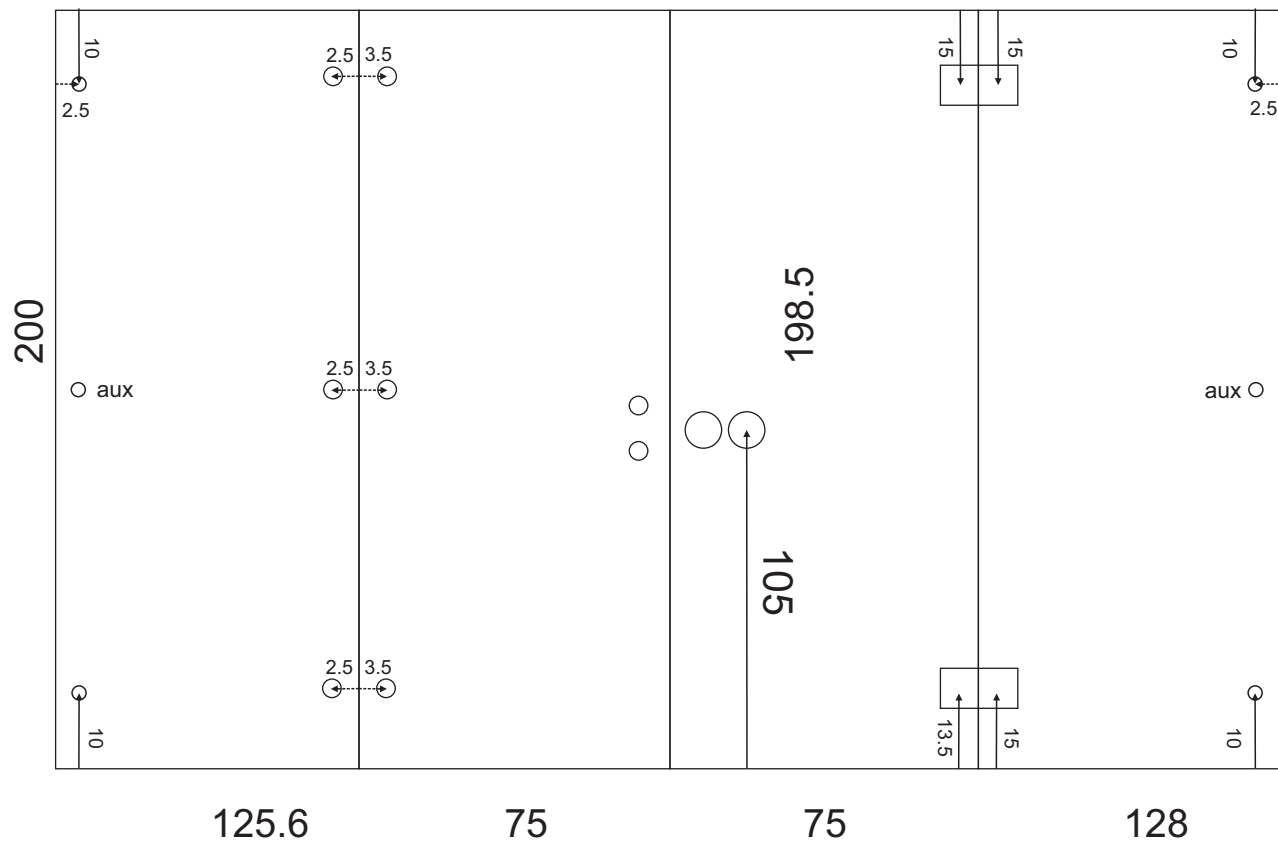

دستگیره

فریم دو تیکه

لولا شیشه به دیوار

اتصال ۱۲۰ گونیا

اتاق دوش فریم لس لولایی

:: شرح تولید ::

شیشه ۱۰ میلیمتر برای درب و ثابت

دستگیره فرودگاهی