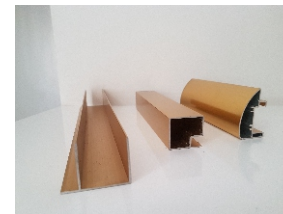

درزگیر مگنت

درزگیر باله بغل

پروفیل آلومینیوم