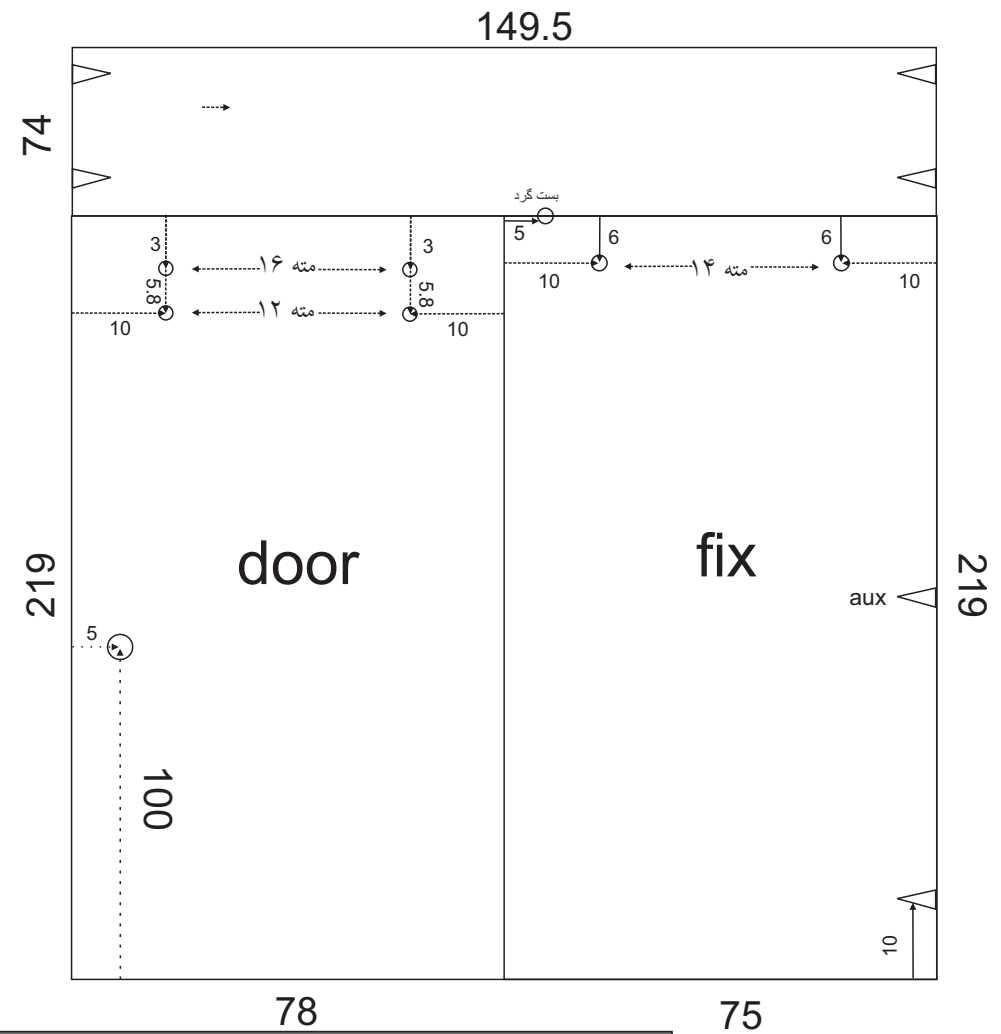

کاتالوگ فنی انواع دوردوشی فریم دار و فریم لس

تصویر ، نقشه ، دیتیل

Z-SC02D

کابین دوش فریم لس کشویی

:: شرح تولید ::

- شیشه ۸ میلیمتر برای درب ها
- شیشه ۱۰ میلیمتر برای ثابت ها

ریل ۰۳۰ چینی (شامل ۲ پک کامل ۰۲ به همراه یک شاخه ریل ۳ متری

درزگیر پفکی ۱ شاخه

درزگیر باله بغل ۱ شاخه

پاسار استیل ۱ شاخه

اتصال ۱۲۰ ۵ عدد

پارتیشن دوش فریم لس کشویی

:: شرح تولید ::

Z-SD02SU

شیشه ۸ میلیمتر برای درب ها
شیشه ۱۰ میلیمتر برای ثابت ها

Z-SD020

پارتیشن دوش فریم لس کشویی

:: شرح تولید ::

شیشه ۱۰ میلیمتر

پاسار استیل

دستگیره کریستال

غلطک

لوله استیل