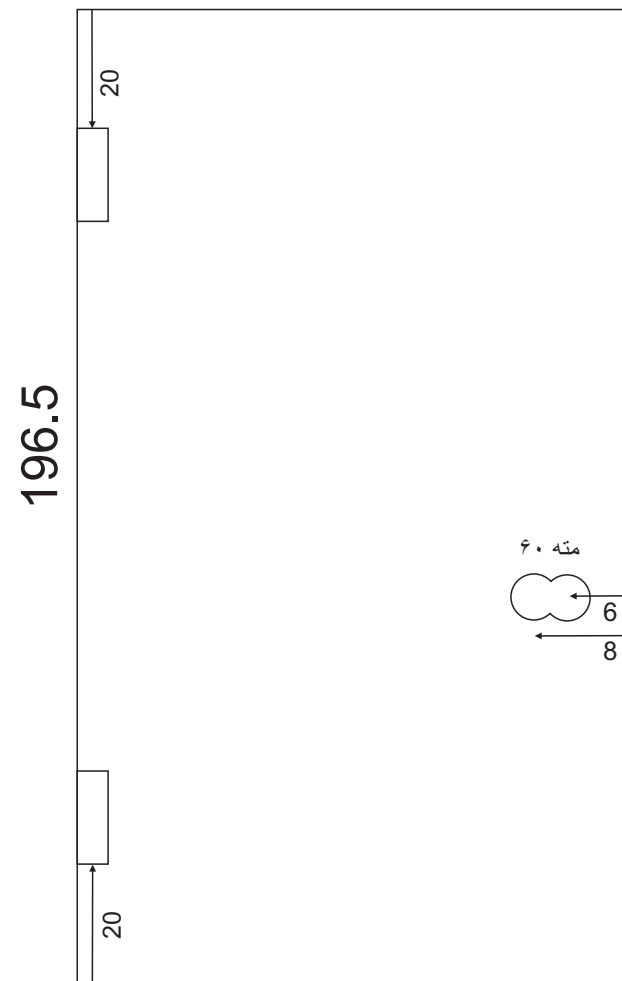

Z-SD1

71

درب شیشه ای فریملس

:: شرح تولید ::

شیشه ۱۰ میلیمتر برای درب ها

دستگیره هوپه

لولا شیشه به دیوار

درزگیر پفکی ۱ شاخه