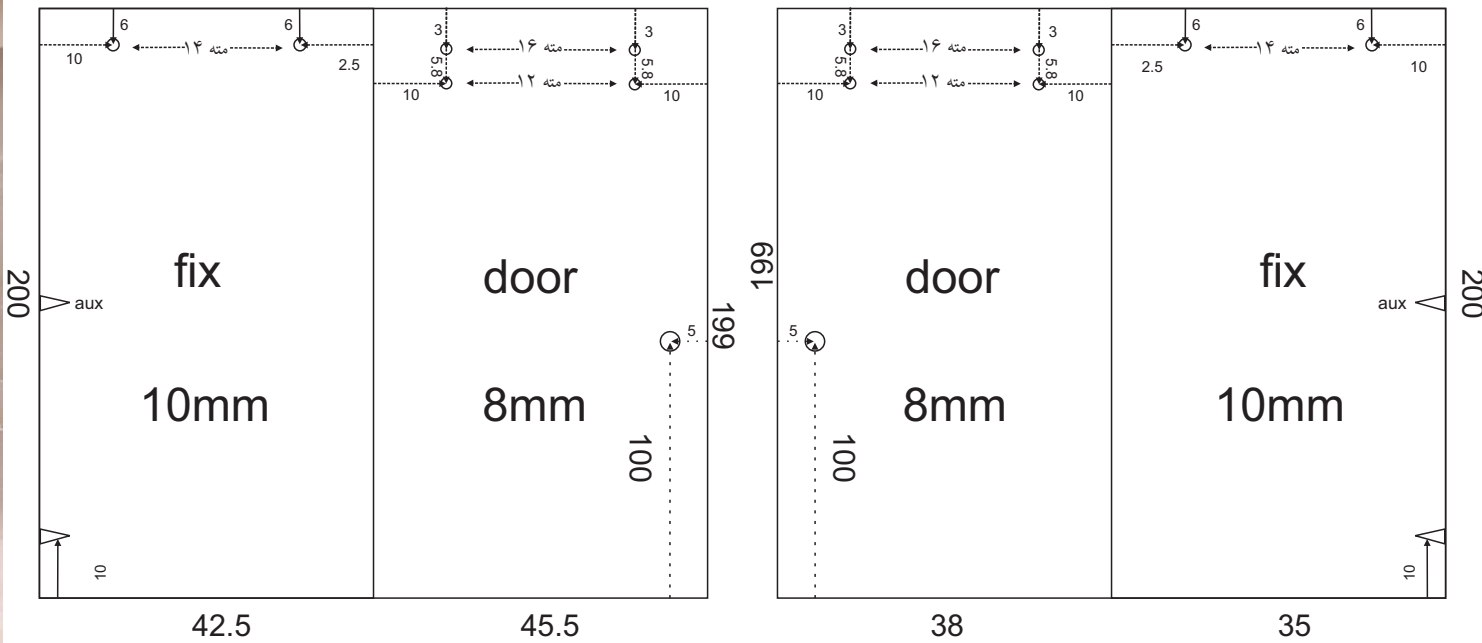

کاتالوگ فنی انواع دوردوشی فریم دار و فریم لس

تصویر ، نقشه ، دیتیل

Z-SC02D

کابین دوش فریم لس کشویی

:: شرح تولید ::

- شیشه ۸ میلیمتر برای درب ها
- شیشه ۱۰ میلیمتر برای ثابت ها

ریل ۰۳۰ چینی (شامل ۲ پک کامل ۰۲ به همراه یک شاخه ریل ۳ متری

اتصال ۱۲۰ ۴ عدد پاسار استیل ۱ شاخه | درزگیر باله بغل ۲ شاخه | درزگیر مگنت ۲ شاخه

کابین دوش فریم لس کشویی

:: شرح تولید ::

شیشه ۸ میلیمتر برای درب ها
 شیشه ۱۰ میلیمتر برای ثابت ها

سایپورت ریل ۵۴۷

ریل ۰۲ چینی