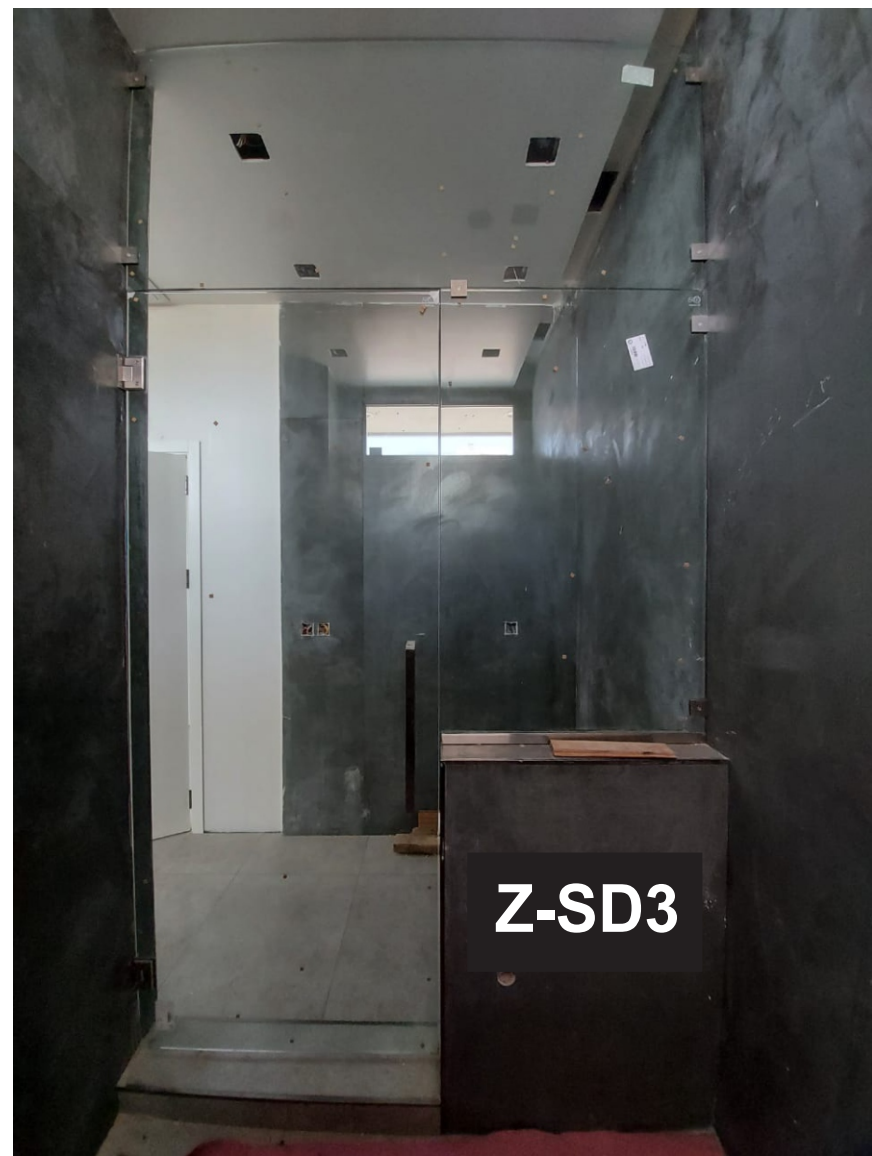

کاتالوگ فنی انواع دوردوشی فریم دار و فریم لس

تصویر ، نقشه ، دیتیل

Z-SC02D

کابین دوش فریم لس کشویی

:: شرح تولید ::

- شیشه ۸ میلیمتر برای درب ها
- شیشه ۱۰ میلیمتر برای ثابت ها

ریل ۰۳۰ چینی (شامل ۲ پک کامل ۰۲ به همراه یک شاخه ریل ۳ متری

Z-SD020

پارتیشن دوش فریم لس کشویی

:: شرح تولید ::

شیشه ۱۰ میلیمتر

پاسار استیل

دستگیره کریستال

غلطک

لوله استیل

بست راهنما

اتصال ۱۲۰

پارتیشن دوش فریم لس لولایی

:: شرح تولید ::

شیشه ۱۰ میلیمتر برای درب ها

دستگیره

لولا شیشه به دیوار

درزگیر پفکی ۱ شاخه

درزگیر باله جلو ۱ شاخه

پاسار استیل ۱ شاخه

اتصال ۱۲۰ ۶ عدد

اتاق دوش فریم لس لولایی

:: شرح تولید ::

Z-SRC3

شیشه ۱۰ میلیمتر برای درب و ثابت

درزگیر باله جلو اشاخه