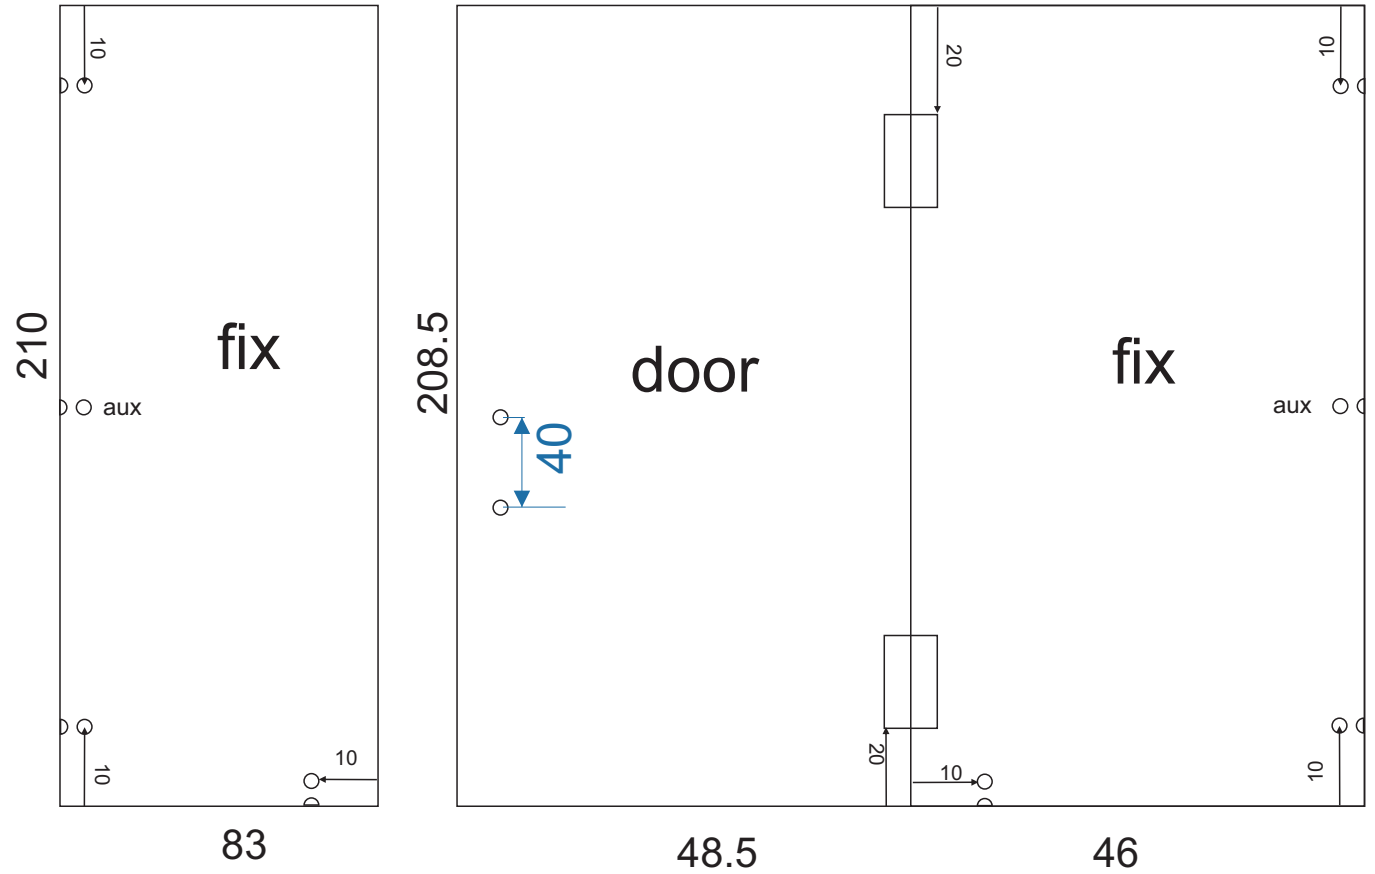

پاسار استیل

لولا شیشه به شیشه

اتصال ۱۲۰ گونیا

اتصال ۱۲۰

Z-SRC4

کابین دوش فریم لس لولایی

:: شرح تولید ::

Z-SDS3