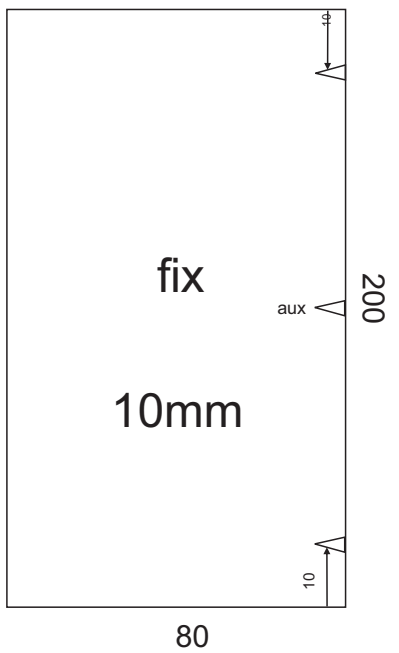

:: شرح تولید ::

شیشه ۱۰ میلیمتر برای درب ها

دستگیره هوپه

لولا شیشه به دیوار

درزگیر پفکی ۱ شاخه

Z-SDIV

دیوایدر دوش

:: شرح تولید ::