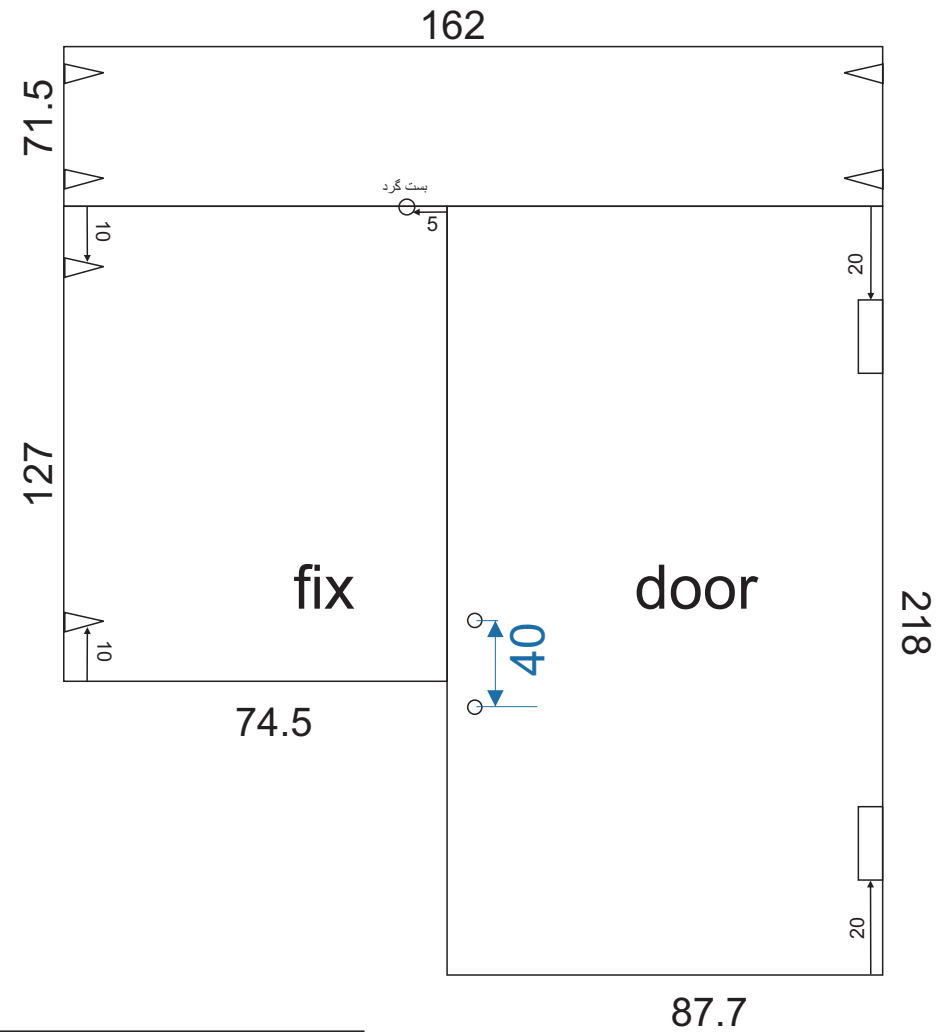

پارتیشن دوش فریم لس لولایی

:: شرح تولید ::

شیشه ۱۰ میلیمتر برای درب ها

دستگیره

لولا شیشه به دیوار