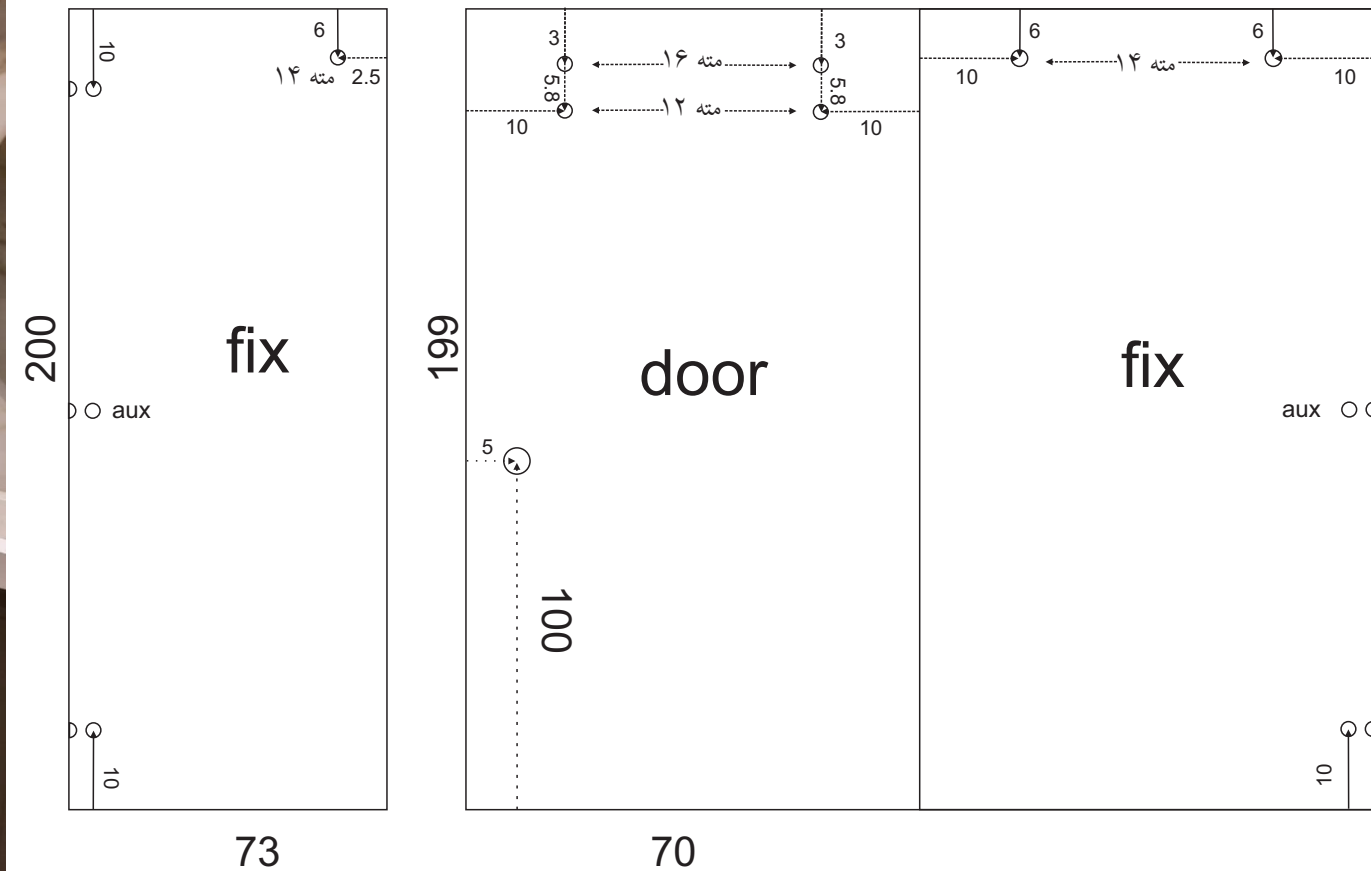

کاتالوگ فنی انواع دوردوشی فریم دار و فریم لس

تصویر ، نقشه ، دیتیل

Z-SC02D

کابین دوش فریم لس کشویی

:: شرح تولید ::

- شیشه ۸ میلیمتر برای درب ها
- شیشه ۱۰ میلیمتر برای ثابت ها

ریل ۰۳۰ چینی (شامل ۲ پک کامل ۰۲ به همراه یک شاخه ریل ۳ متری

اتصال ۱۲۰ ۴ عدد پاسار استیل ۱ شاخه | درزگیر باله بغل ۲ شاخه | درزگیر مگنت ۲ شاخه

کابین دوش فریم لس کشویی

:: شرح تولید ::

شیشه ۸ میلیمتر برای درب ها
 شیشه ۱۰ میلیمتر برای ثابت ها

سایپورت ریل ۵۴۷

ریل ۰۲ چینی