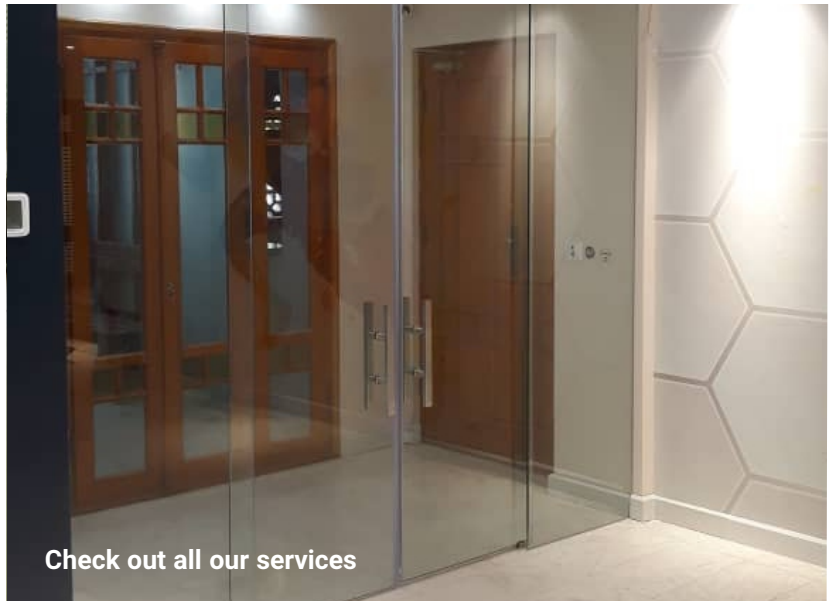

درب اسلایدی

Check out all our services

zubin®

گٹور سولوشن