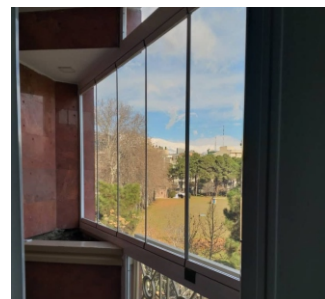

Our choice is a stylish look and an efficient tool