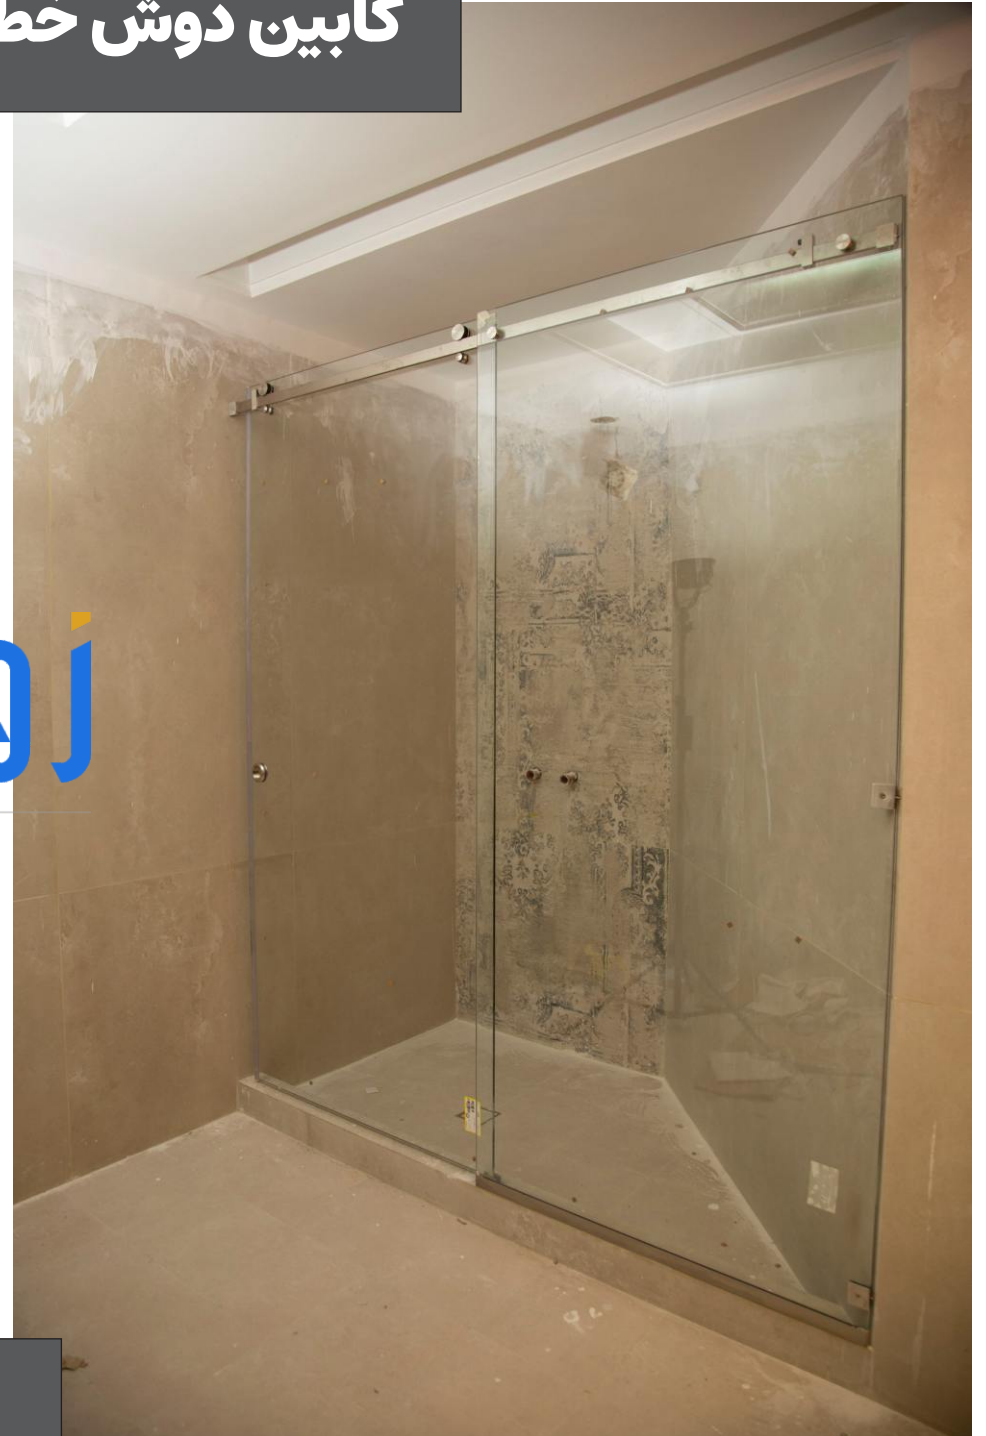

کاتالوگ انواع

دور دوشی فریم دار و فریم لس

zubin®

زوبین

گالری شیشه زوبین

کابین دوش خطی فریم لس کشویی

زوبین
گالری شیشه زوبین

ZG-01

کابین دوش خطی فریم لس کشویی

زوبین
کالری شیشه زوبین

ZG-01

کابین دوش فریم لس کشویی

زوبین
گالری شیشه زوبین

ZG-01

کابین دوش فریم لس کشویی

زوبان

گالری شیشه زوبان

ZG-01

کابین دوش کنج فریم لس کشویی

زوبین
گالری شیشه زوبین

ZG-01

کابین دوش کنج فریم لس کشویی

زوبین
گالری شیشه زوبین

ZG-01

کابین دوش فریم لس لولایی کشویی

زوبین
کاری شیشه لوپین

ZG-01

کابین دوش فریم لس لولایی

زوبین

گالری شیشه زوبین

ZG-02

کابین دوش فریم لس لولایی مات