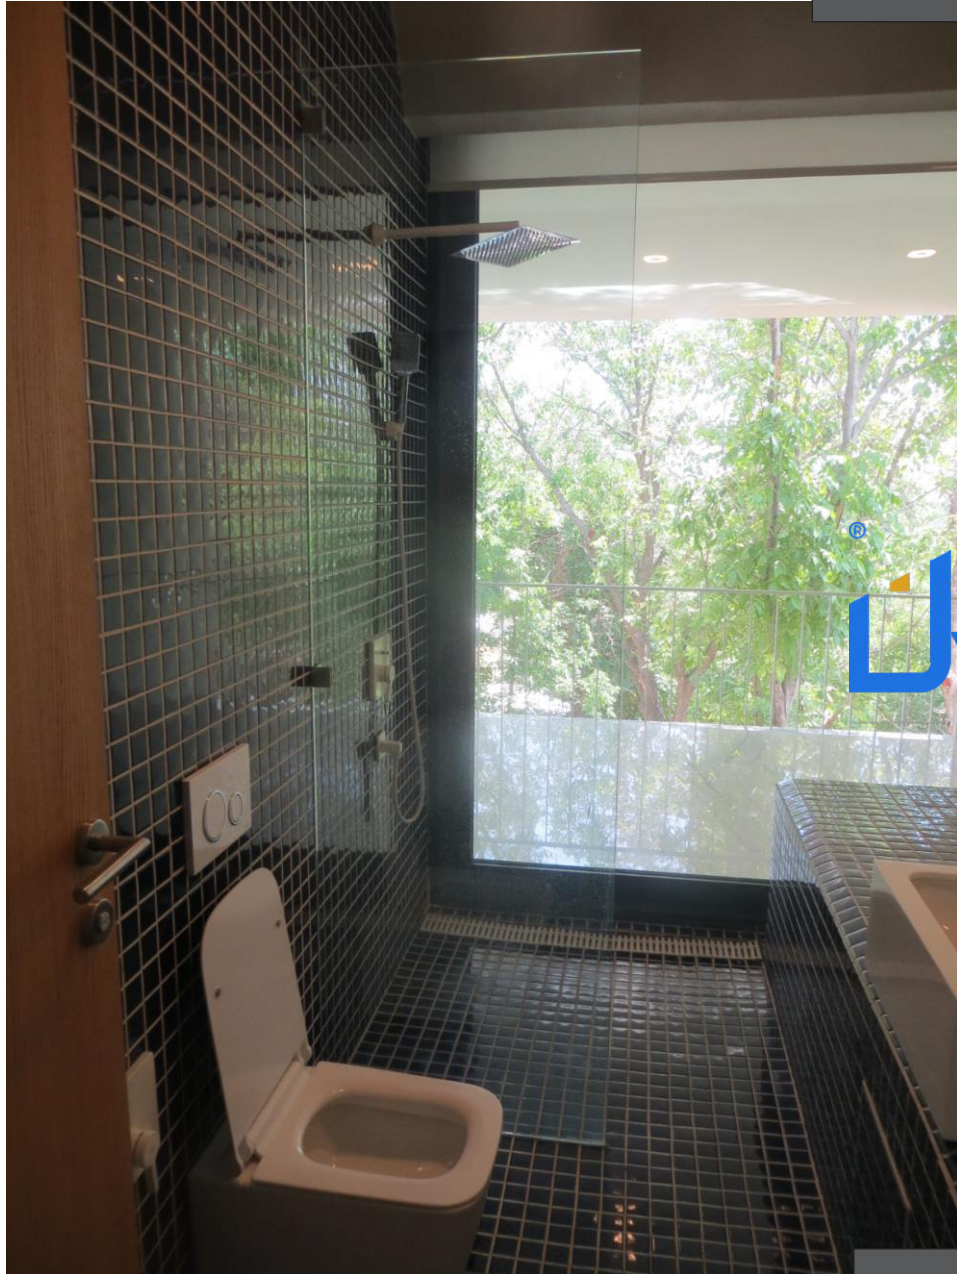

کابین دوش خطی فریم لس کشویی

زوبین
کالری شیشه زوبین

ZG-01

کابین دوش فریم لس کشویی

زوبین
گالری شیشه زوبین

ZG-01

کابین دوش فریم لس کشویی

زوبان

ZG-03

کابین دوش فریم دار خطی آلومینیومی

زوبین

کالری همیشه زوبین

ZG-04

كابين دوش فریم لس خطی آلومینیومی

ZG-04

کابین دوش فریم دار کنج آلومینیومی

زوبین®
گالری شیشه زوبین

ZG-04

کابین دوش فریم دار کنج آلومینیومی

زوبین
کاری شیشه زوبین

ZG-04

درب شیشه ای فریم لس مات

ZG-05

زوبین

گالری شیشه زوبین

دیوایدر دوش

زوبین
گالری شیشه زوبین

ZG-06

دیوایدر دوش

زوبین
گالری شیشه زوبین

ZG-06

دیوایدر دوش